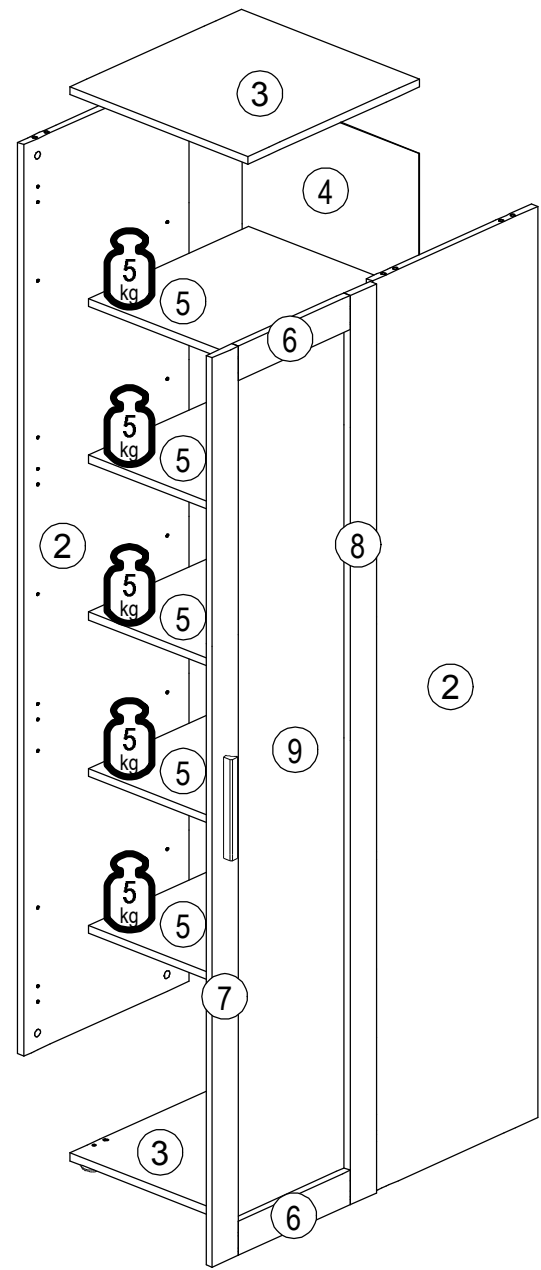

# DUNAJ TYP 4

	450	mm
	1908	
	470	

	 60 min		 PZ 2	 ≤ 0,5 kg	 3m
--	------------	--	----------	--------------	--------

ID	ID	Image	Quantity	Ratio
12681	2		2x	1/3
12688	3		2x	2/3
12684	4		1x	1/3
12689	5		5x	2/3
12691	6		2x	3/3
12691	7		1x	3/3
12693	8		1x	3/3
12701	9		1x	3/3

 22244,01 Ø3,5*16	 27000,00 Ø8*30	 70013,01	 70021,01	 35101,01	 30080,00 Ø44x15	 21102,00 Ø1,2x20	 22243,00 Ø3,5x15	 22250,00 Ø4x25	 31103,00
A 2x	B 8x	C 8x	D 8x	E 20x	F 4x	G 75x	H 8x	J 4x	K 1x
 22213,00 Ø4x70	 24103,00 Ø8		 22601,00		 36002,07				
L 1x	M 1x	N 2x	P 2x	Q 8x	R 4x	S 4x			